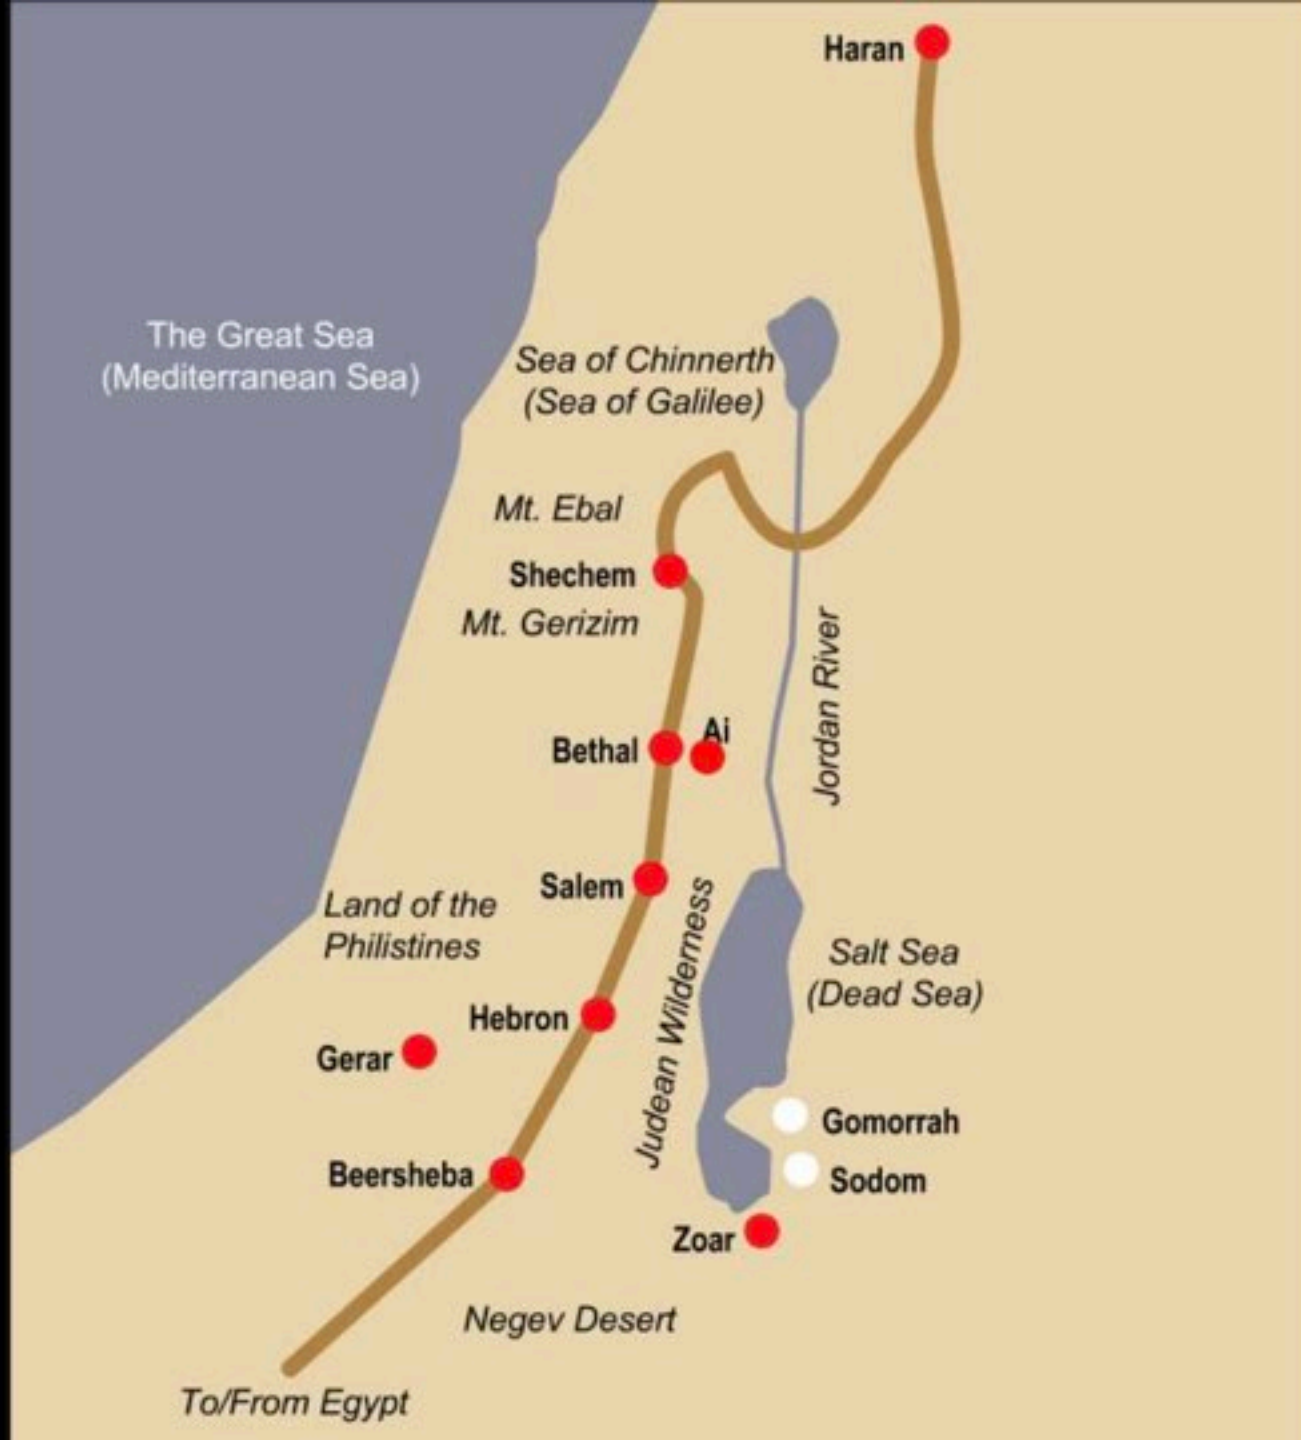

Abram Genesis 14

Abram's Team Seal 6

Fratri frater opem laturus, in hostica noctu
Castra uolat, dextra bella, necemq; gerit.

(ABRAHAM LOT AB HOSTIBVS ERIPIT)

Præda manu rapitur, respersus sanguine castris
Fraternus larga strage triumphat amor.